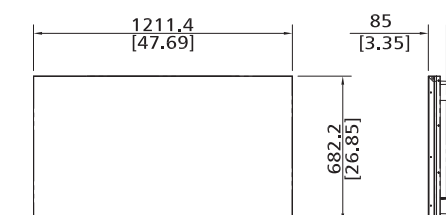

РАЗМЕРЫ

[Модуль: мм [дюйм]]

Характеристики, указанные в данной спецификации, могут быть изменены без предварительного уведомления. С более подробной информацией можно ознакомиться на вебсайте.

Последнее обновление :
ИЮНЬ 2017