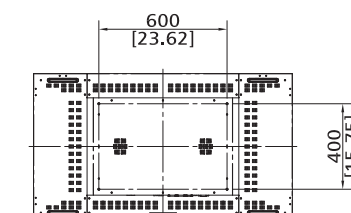

РАЗМЕРЫ

[Модуль: мм [дюйм]]

Характеристики, указанные в данной спецификации, могут быть изменены без предварительного уведомления. С более подробной информацией можно ознакомиться на вебсайте.

Последнее обновление :
ИЮНЬ 2017