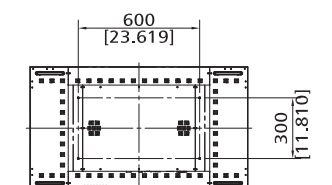

РАЗМЕРЫ

[Модуль: мм | дюйм]

Официальный дистрибьютор и сервис-центр Hyundai IT в России

Компания ООО "Ай Ди Эс"

<http://hyundai.idsrussia.ru>

info@idsrussia.ru

8 495-122-24-77 8 800-350-25-27