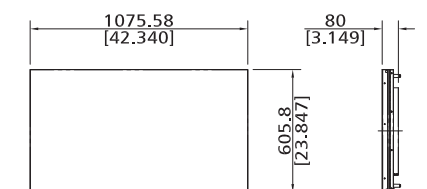

РАЗМЕРЫ

[Модуль: мм | дюйм]

Официальный дистрибьютор и сервис-центр Hyundai IT в России

Компания ООО "Ай Ди Эс"

<http://hyundai.idsrussia.ru>

info@idsrussia.ru

8 495-122-24-77 8 800-350-25-27