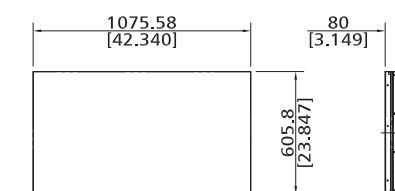

РАЗМЕРЫ

[Модуль: мм [дюйм]]

Официальный дистрибьютор и сервис-центр Hyundai IT в России

Компания ООО "Ай Ди Эс"

<http://hyundai.idsrussia.ru>

info@idsrussia.ru

8 495-122-24-77 8 800-350-25-27