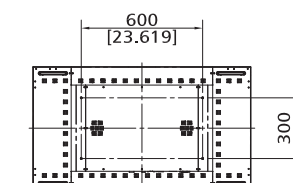

РАЗМЕРЫ

[Модуль: мм [дюйм]]

Официальный дистрибьютор и сервис-центр Hyundai IT в России

Компания ООО "Ай Ди Эс"

<http://hyundai.idsrussia.ru>

info@idsrussia.ru

8 495-122-24-77 8 800-350-25-27