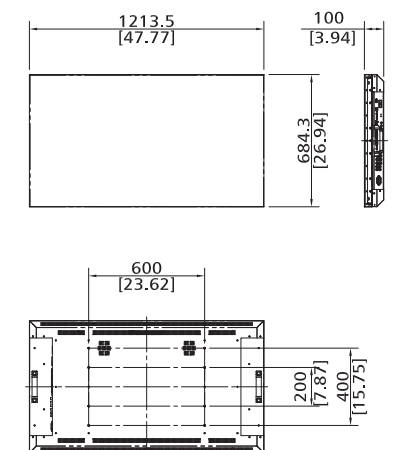

РАЗМЕРЫ

[Модуль: мм | дюйм]

Последнее обновление: ОКТЯБРЬ 2017

Официальный дистрибьютор и сервис-центр Hyundai IT в России
Компания ООО "Ай Ди Эс"
<http://hyundai.idsrussia.ru>
info@idsrussia.ru
8 495-122-24-77 8 800-350-25-27